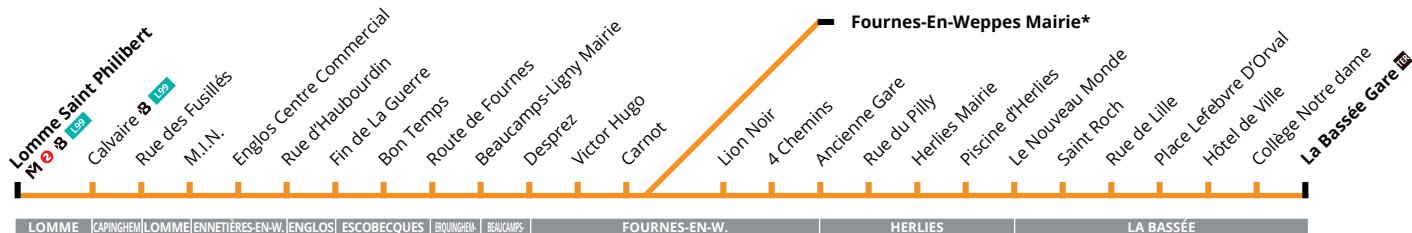

A partir du 2 septembre  
2024

**CORRESPONDANCES**  
 M Métro ligne 2   L99 Liane   TER SNCF   \* uniquement en période scolaire

**Du lundi au vendredi - période scolaire / Monday to Friday out of holidays**