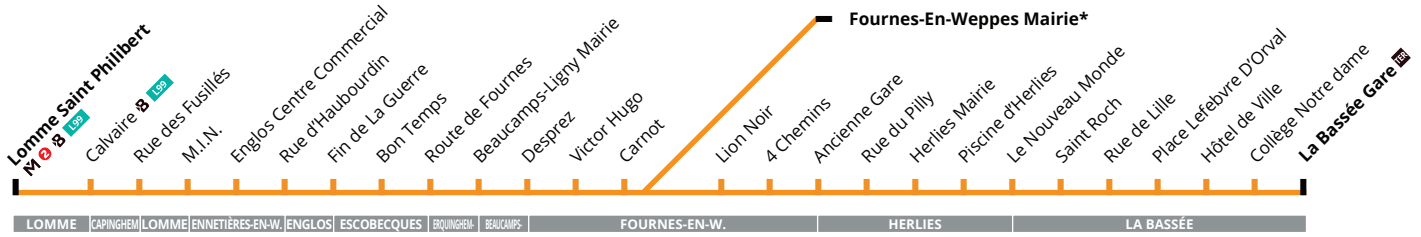

R = Transport sur réservation

Circule uniquement sur réservation préalable au minimum 1 heure avant l'horaire choisi (tous les arrêts de la ligne peuvent être réservés)

Direction / Direction  
**LA BASSEE GARE**

A partir du 2 septembre  
2024

**CORRESPONDANCES**  
 Métro ligne 2 Liane TER SNCF \* uniquement en période scolaire

**Du lundi au vendredi - période scolaire / Monday to Friday out of holidays**

LOMME SAINT PHILIBERT	06:15	07:12	07:15	08:15	09:25	R	R	11:50	12:30	13:40	14:40	15:40	16:05	17:04	R	18:25	19:35	20:35
RUE DES FUSILLES	06:19	07:16	07:19	08:19	09:29	10:44	11:54	12:34	13:44	14:44	15:46	16:10	17:09	18:07	18:30	19:39	20:39	
ENGLOS CENTRE COMMERCIAL	06:21		07:21	08:21	09:31	10:46	11:57	12:37	13:47	14:47	15:50	16:13	17:13	18:12	18:33	19:41	20:41	
RUE D'HAUBOURDIN	06:24	07:22	07:24	08:24	09:33	10:48	12:00	12:40	13:50	14:49	15:52	16:17	17:17	18:15	18:36	19:44	20:44	
BEAUCAMPS-LIGNY MAIRIE	06:35	07:35	07:35	08:34	09:42	10:57	12:10	12:50	14:01	15:00	16:04	16:30	17:30	18:27	18:47	19:54	20:54	
FOURNES EN W. MAIRIE		07:45																
FOURNES-EN-WEPPES LION NOIR	06:42		07:42	08:41	09:48	11:03	12:17	12:57	14:08	15:06	16:10	16:38	17:37	18:33	18:54	20:01	21:00	
HERLIES MAIRIE	06:47		07:48	08:46	09:53	11:08	12:23	13:02	14:13	15:11	16:15	16:44	17:43	18:38	19:00	20:07	21:05	
PISCINE D'HERLIES	06:48		07:49	08:47	09:55	11:10	12:24	13:03	14:14	15:13	16:17	16:45	17:44	18:40	19:01	20:08	21:06	
LE NOUVEAU MONDE	06:59		08:02	08:59	10:07	11:22	12:33	13:13	14:23	15:25	16:29	16:56	17:55	18:52	19:12	20:16	21:14	
LA BASSEE HOTEL DE VILLE	07:02		08:07	09:03	10:11	11:26	12:37	13:17	14:27	15:29	16:33	16:59	17:59	18:56	19:15	20:19	21:17	
LA BASSEE COLLEGE NOTRE DAME	07:03		08:08	09:04	10:12	11:27	12:37	13:17	14:27	15:30	16:34	17:00	18:00	18:57	19:16	20:19	21:17	
LA BASSEE GARE	07:04		08:09	09:05	10:13	11:28	12:38	13:18	14:28	15:31	16:35	17:01	18:01	18:58	19:17	20:20	21:18	