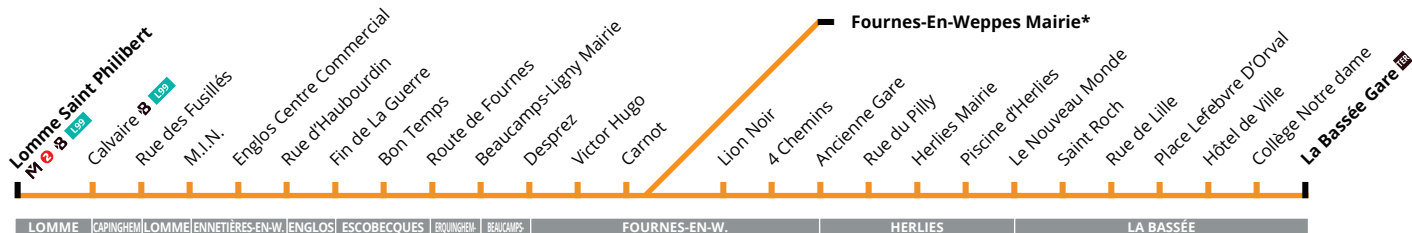

A partir du 2 septembre  
2024

**CORRESPONDANCES**  
 Métro ligne 2 Liège TER SNCF \* uniquement en période scolaire

**Du lundi au vendredi - période scolaire / Monday to Friday out of holidays**

LOMME SAINT PHILIBERT	06:15	07:12	07:15	08:15	09:25	R	R	11:50	12:30	13:40	14:40	15:40	16:05	17:04	R	18:25	19:35	20:35
RUE DES FUSILLES	06:19	07:16	07:19	08:19	09:29	10:44	11:54	12:34	13:44	14:44	15:46	16:10	17:09	18:07	18:30	19:39	20:39	
ENGLOS CENTRE COMMERCIAL	06:21		07:21	08:21	09:31	10:46	11:57	12:37	13:47	14:47	15:50	16:13	17:13	18:12	18:33	19:41	20:41	
RUE D'HAUBOURDIN	06:24	07:22	07:24	08:24	09:33	10:48	12:00	12:40	13:50	14:49	15:52	16:17	17:17	18:15	18:36	19:44	20:44	
BEAUCAMPS-LIGNY MAIRIE	06:35	07:35	07:35	08:34	09:42	10:57	12:10	12:50	14:01	15:00	16:04	16:30	17:30	18:27	18:47	19:54	20:54	
FOURNES EN W. MAIRIE		07:45																
FOURNES-EN-WEPPES LION NOIR	06:42		07:42	08:41	09:48	11:03	12:17	12:57	14:08	15:06	16:10	16:38	17:37	18:33	18:54	20:01	21:00	
HERLIES MAIRIE	06:47		07:48	08:46	09:53	11:08	12:23	13:02	14:13	15:11	16:15	16:44	17:43	18:38	19:00	20:07	21:05	
PISCINE D'HERLIES	06:48		07:49	08:47	09:55	11:10	12:24	13:03	14:14	15:13	16:17	16:45	17:44	18:40	19:01	20:08	21:06	
LE NOUVEAU MONDE	06:59		08:02	08:59	10:07	11:22	12:33	13:13	14:23	15:25	16:29	16:56	17:55	18:52	19:12	20:16	21:14	
LA BASSEE HOTEL DE VILLE	07:02		08:07	09:03	10:11	11:26	12:37	13:17	14:27	15:29	16:33	16:59	17:59	18:56	19:15	20:19	21:17	
LA BASSEE COLLEGE NOTRE DAME	07:03		08:08	09:04	10:12	11:27	12:37	13:17	14:27	15:30	16:34	17:00	18:00	18:57	19:16	20:19	21:17	
LA BASSEE GARE	07:04		08:09	09:05	10:13	11:28	12:38	13:18	14:28	15:31	16:35	17:01	18:01	18:58	19:17	20:20	21:18	