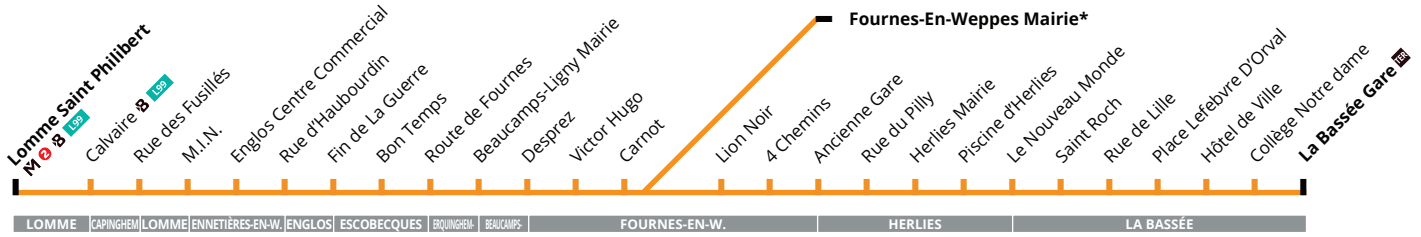

A partir du 2 septembre  
2024

**CORRESPONDANCES**  
 M Métro ligne 2   L99 Liane   TER SNCF   \* uniquement en période scolaire

**Du lundi au vendredi - période scolaire / Monday to Friday out of holidays**