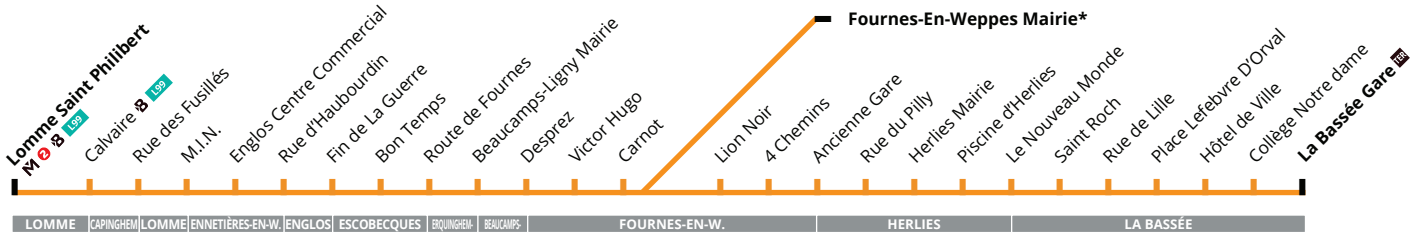

CORRESPONDANCES
M Métro ligne 2   **L99** Liane   **TER** SNCF   * uniquement en période scolaire

Du lundi au vendredi - période scolaire / Monday to Friday out of holidays

LOMME SAINT PHILIBERT	06:15	07:12	07:15	08:15	09:25	R	R	11:50	12:30	13:40	14:40	15:40	16:05	17:04	R	18:25	19:35	20:35
RUE DES FUSILLES	06:19	07:16	07:19	08:19	09:29	10:44	11:54	12:34	13:44	14:44	15:46	16:10	17:09	18:07	18:30	19:39	20:39	
ENGLOS CENTRE COMMERCIAL	06:21		07:21	08:21	09:31	10:46	11:57	12:37	13:47	14:47	15:50	16:13	17:13	18:12	18:33	19:41	20:41	
RUE D'HAUBOURDIN	06:24	07:22	07:24	08:24	09:33	10:48	12:00	12:40	13:50	14:49	15:52	16:17	17:17	18:15	18:36	19:44	20:44	
BEAUCAMPS-LIGNY MAIRIE	06:35	07:35	07:35	08:34	09:42	10:57	12:10	12:50	14:01	15:00	16:04	16:30	17:30	18:27	18:47	19:54	20:54	
FOURNES EN W. MAIRIE		07:45																
FOURNES-EN-WEPPES LION NOIR	06:42		07:42	08:41	09:48	11:03	12:17	12:57	14:08	15:06	16:10	16:38	17:37	18:33	18:54	20:01	21:00	
HERLIES MAIRIE	06:47		07:48	08:46	09:53	11:08	12:23	13:02	14:13	15:11	16:15	16:44	17:43	18:38	19:00	20:07	21:05	
PISCINE D'HERLIES	06:48		07:49	08:47	09:55	11:10	12:24	13:03	14:14	15:13	16:17	16:45	17:44	18:40	19:01	20:08	21:06	
LE NOUVEAU MONDE	06:59		08:02	08:59	10:07	11:22	12:33	13:13	14:23	15:25	16:29	16:56	17:55	18:52	19:12	20:16	21:14	
LA BASSEE HOTEL DE VILLE	07:02		08:07	09:03	10:11	11:26	12:37	13:17	14:27	15:29	16:33	16:59	17:59	18:56	19:15	20:19	21:17	
LA BASSEE COLLEGE NOTRE DAME	07:03		08:08	09:04	10:12	11:27	12:37	13:17	14:27	15:30	16:34	17:00	18:00	18:57	19:16	20:19	21:17	
LA BASSEE GARE	07:04		08:09	09:05	10:13	11:28	12:38	13:18	14:28	15:31	16:35	17:01	18:01	18:58	19:17	20:20	21:18	

Du lundi au vendredi - vacances scolaires / Monday to Friday during holidays