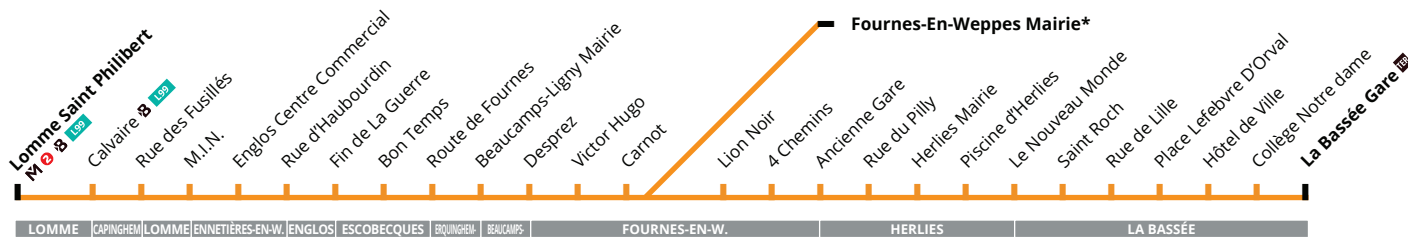

R = Transport sur réservation

Circule uniquement sur réservation préalable au minimum 1 heure avant l'horaire choisi (tous les arrêts de la ligne peuvent être réservés)

6464R

Direction / Direction  
LA BASSEE GAREA partir du 2 septembre  
2024CORRESPONDANCES  
M Métro ligne 2, L99 Liège, TER SNCF \* uniquement en période scolaire