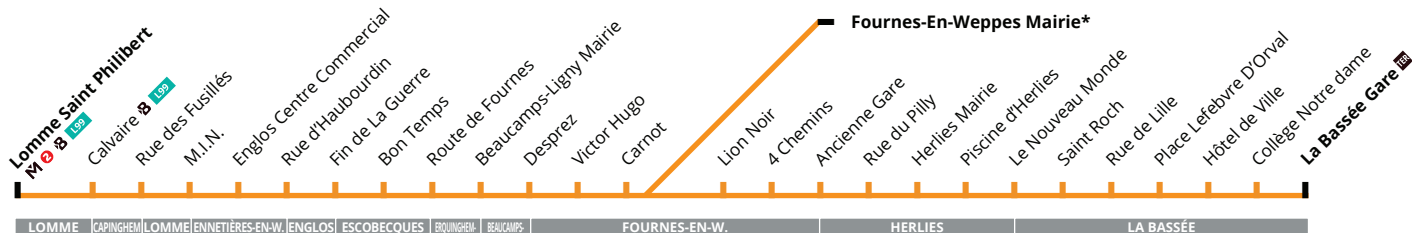

Direction / Direction  
LA BASSEE GARE

A partir du 2 septembre  
2024

CORRESPONDANCES  
M Métro ligne 2 L99 Liège TER SNCF \* uniquement en période scolaire

**Du lundi au vendredi - période scolaire / Monday to Friday out of holidays**

LOMME SAINT PHILIBERT	06:15	07:12	07:15	08:15	09:25	R	R	11:50	12:30	13:40	14:40	15:40	16:05	17:04	R	18:25	19:35	20:35
RUE DES FUSILLES	06:19	07:16	07:19	08:19	09:29	10:44	11:54	12:34	13:44	14:44	15:46	16:10	17:09	18:07	18:30	19:39	20:39	
ENGLOS CENTRE COMMERCIAL	06:21		07:21	08:21	09:31	10:46	11:57	12:37	13:47	14:47	15:50	16:13	17:13	18:12	18:33	19:41	20:41	
RUE D'HAUBOURDIN	06:24	07:22	07:24	08:24	09:33	10:48	12:00	12:40	13:50	14:49	15:52	16:17	17:17	18:15	18:36	19:44	20:44	
BEAUCAMPS-LIGNY MAIRIE	06:35	07:35	07:35	08:34	09:42	10:57	12:10	12:50	14:01	15:00	16:04	16:30	17:30	18:27	18:47	19:54	20:54	
FOURNES EN W. MAIRIE		07:45																
FOURNES-EN-WEPPES LION NOIR	06:42		07:42	08:41	09:48	11:03	12:17	12:57	14:08	15:06	16:10	16:38	17:37	18:33	18:54	20:01	21:00	
HERLIES MAIRIE	06:47		07:48	08:46	09:53	11:08	12:23	13:02	14:13	15:11	16:15	16:44	17:43	18:38	19:00	20:07	21:05	
PISCINE D'HERLIES	06:48		07:49	08:47	09:55	11:10	12:24	13:03	14:14	15:13	16:17	16:45	17:44	18:40	19:01	20:08	21:06	
LE NOUVEAU MONDE	06:59		08:02	08:59	10:07	11:22	12:33	13:13	14:23	15:25	16:29	16:56	17:55	18:52	19:12	20:16	21:14	
LA BASSEE HOTEL DE VILLE	07:02		08:07	09:03	10:11	11:26	12:37	13:17	14:27	15:29	16:33	16:59	17:59	18:56	19:15	20:19	21:17	
LA BASSEE COLLEGE NOTRE DAME	07:03		08:08	09:04	10:12	11:27	12:37	13:17	14:27	15:30	16:34	17:00	18:00	18:57	19:16	20:19	21:17	
LA BASSEE GARE	07:04		08:09	09:05	10:13	11:28	12:38	13:18	14:28	15:31	16:35	17:01	18:01	18:58	19:17	20:20	21:18	