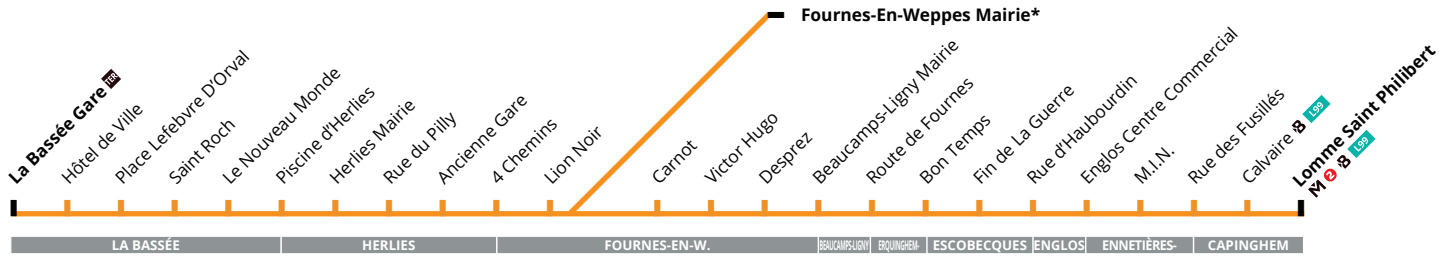

CORRESPONDANCES
Métro ligne 2 | L99 Liane | SNCF * uniquement en période scolaire

Du lundi au vendredi - période scolaire / Monday to Friday out of holidays

LA BASSEE GARE	06:15	07:00	08:15	R	R	M	M	M	12:45	13:40	R	R	Z	Z	16:03	Z	17:03	17:40	18:35	19:40	
LA BASSEE HOTEL DE VILLE	06:16	07:01	08:16	09:26	10:26	11:45	11:45	12:46	13:41	14:01	15:01	16:04	17:04	17:41	18:36	19:41					
LE NOUVEAU MONDE	06:19	07:04	08:21	09:30	10:30	11:48	11:48	12:49	13:44	14:05	15:05	16:07	17:07	17:44	18:39	19:44					
PISCINE D'HERLIES	06:28	07:13	08:33	09:42	10:42	11:57	11:57	12:57	13:53	14:17	15:17	16:16	17:16	17:53	18:47	19:52					
HERLIES MAIRIE	06:29	07:15	08:34	09:44	10:44	11:58	11:58	12:58	13:54	14:19	15:19	16:17	17:17	17:54	18:48	19:53					
FOURNES-EN-WEPPES LION NOIR	06:35	07:21	08:40	09:49	10:49	12:03	12:03	13:03	13:59	14:24	15:24	16:23	17:23	18:00	18:53	19:58					
FOURNES EN W. MAIRIE						11:05	12:09	12:45				15:42	16:20	17:20							
BEAUCAMPS-LIGNY MAIRIE	06:43	07:29	08:47	09:55	10:55	11:11	12:10	12:15	12:51	13:10	14:06	14:30	15:30	15:50	16:29	16:30	17:28	17:30	18:07	19:00	20:04
RUE D'HAUBOURDIN	06:55	07:41	08:58	10:02	11:02	11:21	12:21	12:26	13:03	13:21	14:17	14:37	15:37	16:01	16:43	16:43	17:42	17:43	18:20	19:12	20:15
ENGLOS CENTRE COMMERCIAL	06:59	07:45	09:01	10:06	11:06		12:24	12:24	13:25	13:25	14:21	14:40	15:40		16:47	16:47	17:47	18:24	19:16	20:19	
RUE DES FUSILLES	07:02	07:48	09:04	10:09	11:09	11:27	12:27	12:32	13:10	13:29	14:25	14:43	15:43	16:08	16:50	16:50	17:49	17:51	18:27	19:19	20:22
L'OMME SAINT PHILIBERT	07:06	07:52	09:07	10:12	11:12	11:31	12:31	12:36	13:14	13:33	14:29	14:46	15:46	16:12	16:54	16:55	17:53	17:55	18:32	19:24	20:26

Du lundi au vendredi - vacances scolaires / Monday to Friday during holidays

LA BASSEE GARE	06:15	07:10	08:15	R	R	11:44	12:45	13:40	R	R	16:03	17:03	17:40	18:35	19:40
LA BASSEE HOTEL DE VILLE	06:16	07:11	08:16	09:26	10:26	11:45	12:46	13:41	14:01	15:01	16:04	17:04	17:41	18:36	19:41
LE NOUVEAU MONDE	06:19	07:14	08:19	09:30	10:30	11:48	12:49	13:44	14:05	15:05	16:07	17:07	17:44	18:39	19:44
PISCINE D'HERLIES	06:28	07:24	08:28	09:42	10:42	11:57	12:59	13:54	14:17	15:17	16:15	17:15	17:52	18:47	19:52
HERLIES MAIRIE	06:29	07:25	08:29	09:44	10:44	11:58	13:00	13:55	14:19	15:19	16:16	17:16	17:53	18:48	19:53
FOURNES-EN-WEPPES LION NOIR	06:34	07:30	08:35	09:49	10:49	12:04	13:05	14:00	14:24	15:24	16:21	17:21	17:58	18:53	19:58
FOURNES EN W. MAIRIE						12:11	13:12	14:07	14:30	15:30	16:28	17:28	18:05	18:59	20:04
BEAUCAMPS-LIGNY MAIRIE	06:40	07:36	08:42	09:55	10:55	12:11	13:12	14:07	14:30	15:30	16:28	17:28	18:05	18:59	20:04
RUE D'HAUBOURDIN	06:49	07:46	08:52	10:02	11:02	12:21	13:22	14:18	14:37	15:37	16:39	17:38	18:15	19:08	20:13
ENGLOS CENTRE COMMERCIAL	06:52	07:49	08:55	10:06	11:06	12:24	13:25	14:22	14:40	15:40	16:43	17:41	18:18	19:11	20:16
RUE DES FUSILLES	06:54	07:52	08:58	10:09	11:09	12:27	13:28	14:25	14:43	15:43	16:47	17:44	18:21	19:13	20:18
L'OMME SAINT PHILIBERT	06:57	07:55	09:01	10:12	11:12	12:30	13:32	14:29	14:46	15:46	16:51	17:48	18:25	19:16	20:21