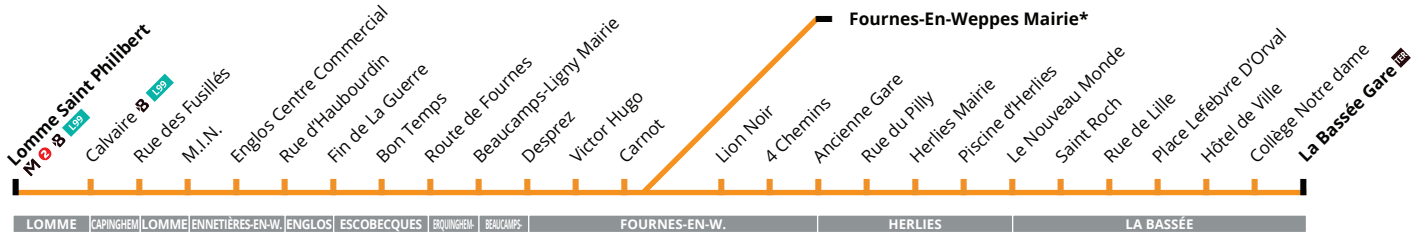

R = Transport sur réservation

Circule uniquement sur réservation préalable au minimum 1 heure avant l'heure choisi (tous les arrêts de la ligne peuvent être réservés)

Direction / Direction  
**LA BASSEE GARE**

A partir du 2 septembre  
2024

**CORRESPONDANCES**  
 M Métro ligne 2   L99 Liane   TER SNCF   \* uniquement en période scolaire

**Du lundi au vendredi - période scolaire / Monday to Friday out of holidays**

LOMME SAINT PHILIBERT	06:15	07:12	07:15	08:15	09:25	R	R	11:50	12:30	13:40	14:40	15:40	16:05	17:04	R	18:25	19:35	20:35
RUE DES FUSILLES	06:19	07:16	07:19	08:19	09:29	10:44	11:54	12:34	13:44	14:44	15:46	16:10	17:09	18:07	18:30	19:39	20:39	
ENGLOS CENTRE COMMERCIAL	06:21		07:21	08:21	09:31	10:46	11:57	12:37	13:47	14:47	15:50	16:13	17:13	18:12	18:33	19:41	20:41	
RUE D'HAUBOURDIN	06:24	07:22	07:24	08:24	09:33	10:48	12:00	12:40	13:50	14:49	15:52	16:17	17:17	18:15	18:36	19:44	20:44	
BEAUCAMPS-LIGNY MAIRIE	06:35	07:35	07:35	08:34	09:42	10:57	12:10	12:50	14:01	15:00	16:04	16:30	17:30	18:27	18:47	19:54	20:54	
FOURNES EN W. MAIRIE		07:45																
FOURNES-EN-WEPPES LION NOIR	06:42		07:42	08:41	09:48	11:03	12:17	12:57	14:08	15:06	16:10	16:38	17:37	18:33	18:54	20:01	21:00	
HERLIES MAIRIE	06:47		07:48	08:46	09:53	11:08	12:23	13:02	14:13	15:11	16:15	16:44	17:43	18:38	19:00	20:07	21:05	
PISCINE D'HERLIES	06:48		07:49	08:47	09:55	11:10	12:24	13:03	14:14	15:13	16:17	16:45	17:44	18:40	19:01	20:08	21:06	
LE NOUVEAU MONDE	06:59		08:02	08:59	10:07	11:22	12:33	13:13	14:23	15:25	16:29	16:56	17:55	18:52	19:12	20:16	21:14	
LA BASSEE HOTEL DE VILLE	07:02		08:07	09:03	10:11	11:26	12:37	13:17	14:27	15:29	16:33	16:59	17:59	18:56	19:15	20:19	21:17	
LA BASSEE COLLEGE NOTRE DAME	07:03		08:08	09:04	10:12	11:27	12:37	13:17	14:27	15:30	16:34	17:00	18:00	18:57	19:16	20:19	21:17	
LA BASSEE GARE	07:04		08:09	09:05	10:13	11:28	12:38	13:18	14:28	15:31	16:35	17:01	18:01	18:58	19:17	20:20	21:18	