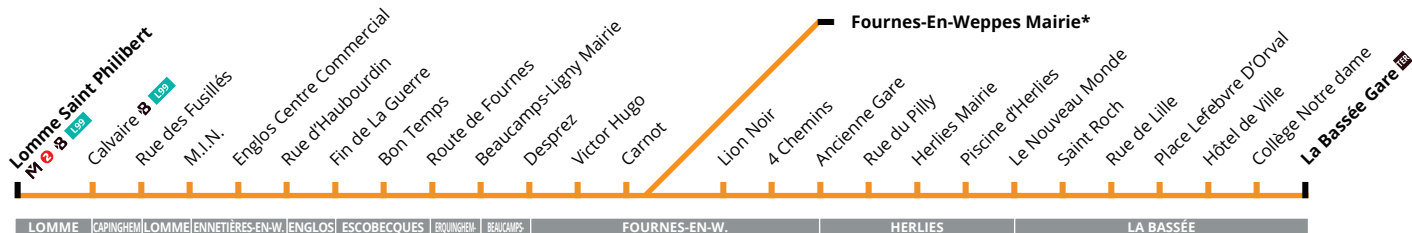

A partir du 2 septembre  
2024

CORRESPONDANCES  
M Métro ligne 2 L99 Liège TER SNCF \* uniquement en période scolaire

**Du lundi au vendredi - période scolaire / Monday to Friday out of holidays**

LOMME SAINT PHILIBERT	06:15	07:12	07:15	08:15	09:25	R	R	11:50	12:30	13:40	14:40	15:40	16:05	17:04	R	18:25	19:35	20:35
RUE DES FUSILLES	06:19	07:16	07:19	08:19	09:29	10:44	11:54	12:34	13:44	14:44	15:46	16:10	17:09	18:07	18:30	19:39	20:39	
ENGLOS CENTRE COMMERCIAL	06:21		07:21	08:21	09:31	10:46	11:57	12:37	13:47	14:47	15:50	16:13	17:13	18:12	18:33	19:41	20:41	
RUE D'HAUBOURDIN	06:24	07:22	07:24	08:24	09:33	10:48	12:00	12:40	13:50	14:49	15:52	16:17	17:17	18:15	18:36	19:44	20:44	
BEAUCAMPS-LIGNY MAIRIE	06:35	07:35	07:35	08:34	09:42	10:57	12:10	12:50	14:01	15:00	16:04	16:30	17:30	18:27	18:47	19:54	20:54	
FOURNES EN W. MAIRIE		07:45																
FOURNES-EN-WEPPES LION NOIR	06:42		07:42	08:41	09:48	11:03	12:17	12:57	14:08	15:06	16:10	16:38	17:37	18:33	18:54	20:01	21:00	
HERLIES MAIRIE	06:47		07:48	08:46	09:53	11:08	12:23	13:02	14:13	15:11	16:15	16:44	17:43	18:38	19:00	20:07	21:05	
PISCINE D'HERLIES	06:48		07:49	08:47	09:55	11:10	12:24	13:03	14:14	15:13	16:17	16:45	17:44	18:40	19:01	20:08	21:06	
LE NOUVEAU MONDE	06:59		08:02	08:59	10:07	11:22	12:33	13:13	14:23	15:25	16:29	16:56	17:55	18:52	19:12	20:16	21:14	
LA BASSEE HOTEL DE VILLE	07:02		08:07	09:03	10:11	11:26	12:37	13:17	14:27	15:29	16:33	16:59	17:59	18:56	19:15	20:19	21:17	
LA BASSEE COLLEGE NOTRE DAME	07:03		08:08	09:04	10:12	11:27	12:37	13:17	14:27	15:30	16:34	17:00	18:00	18:57	19:16	20:19	21:17	
LA BASSEE GARE	07:04		08:09	09:05	10:13	11:28	12:38	13:18	14:28	15:31	16:35	17:01	18:01	18:58	19:17	20:20	21:18	