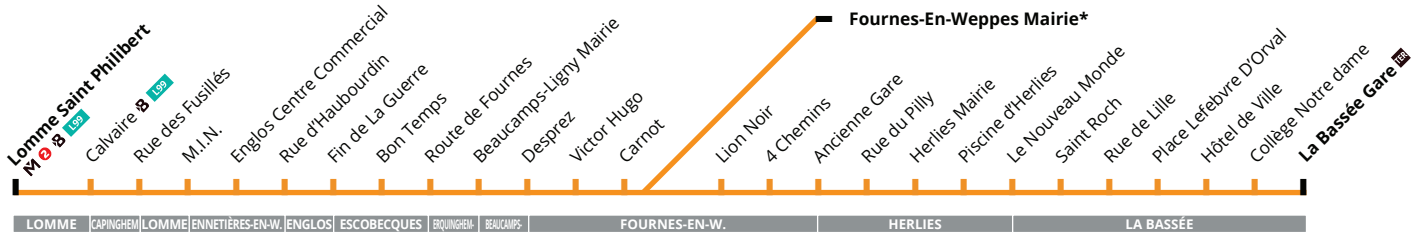

R = Transport sur réservation

Circule uniquement sur réservation préalable au minimum 1 heure avant l'horaire choisi (tous les arrêts de la ligne peuvent être réservés)

Direction / Direction  
LA BASSEE GARE

A partir du 2 septembre  
2024

**CORRESPONDANCES**  
 M Métro ligne 2   L99 Liane   TER SNCF   \* uniquement en période scolaire

**Du lundi au vendredi - période scolaire / Monday to Friday out of holidays**

LOMME SAINT PHILIBERT	06:15	07:12	07:15	08:15	09:25	R	R	11:50	12:30	13:40	14:40	15:40	16:05	17:04	R	18:25	19:35	20:35
RUE DES FUSILLES	06:19	07:16	07:19	08:19	09:29	10:44	11:54	12:34	13:44	14:44	15:46	16:10	17:09	18:07	18:30	19:39	20:39	
ENGLOS CENTRE COMMERCIAL	06:21		07:21	08:21	09:31	10:46	11:57	12:37	13:47	14:47	15:50	16:13	17:13	18:12	18:33	19:41	20:41	
RUE D'HAUBOURDIN	06:24	07:22	07:24	08:24	09:33	10:48	12:00	12:40	13:50	14:49	15:52	16:17	17:17	18:15	18:36	19:44	20:44	
BEAUCAMPS-LIGNY MAIRIE	06:35	07:35	07:35	08:34	09:42	10:57	12:10	12:50	14:01	15:00	16:04	16:30	17:30	18:27	18:47	19:54	20:54	
FOURNES EN W. MAIRIE		07:45																
FOURNES-EN-WEPPES LION NOIR	06:42		07:42	08:41	09:48	11:03	12:17	12:57	14:08	15:06	16:10	16:38	17:37	18:33	18:54	20:01	21:00	
HERLIES MAIRIE	06:47		07:48	08:46	09:53	11:08	12:23	13:02	14:13	15:11	16:15	16:44	17:43	18:38	19:00	20:07	21:05	
PISCINE D'HERLIES	06:48		07:49	08:47	09:55	11:10	12:24	13:03	14:14	15:13	16:17	16:45	17:44	18:40	19:01	20:08	21:06	
LE NOUVEAU MONDE	06:59		08:02	08:59	10:07	11:22	12:33	13:13	14:23	15:25	16:29	16:56	17:55	18:52	19:12	20:16	21:14	
LA BASSEE HOTEL DE VILLE	07:02		08:07	09:03	10:11	11:26	12:37	13:17	14:27	15:29	16:33	16:59	17:59	18:56	19:15	20:19	21:17	
LA BASSEE COLLEGE NOTRE DAME	07:03		08:08	09:04	10:12	11:27	12:37	13:17	14:27	15:30	16:34	17:00	18:00	18:57	19:16	20:19	21:17	
LA BASSEE GARE	07:04		08:09	09:05	10:13	11:28	12:38	13:18	14:28	15:31	16:35	17:01	18:01	18:58	19:17	20:20	21:18	