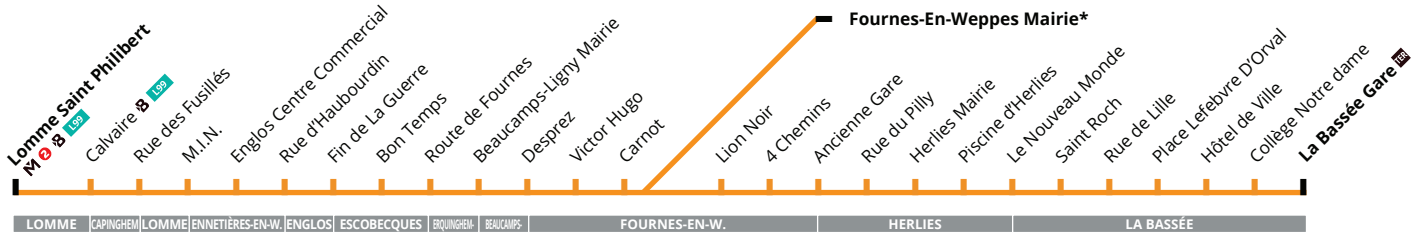

R = Transport sur réservation

Circule uniquement sur réservation préalable au minimum 1 heure avant l'horaire choisi (tous les arrêts de la ligne peuvent être réservés)

Direction / Direction  
LA BASSEE GARE

A partir du 2 septembre  
2024

CORRESPONDANCES  
M Métro ligne 2 L99 Liège TER SNCF \* uniquement en période scolaire

**Du lundi au vendredi - période scolaire / Monday to Friday out of holidays**

LOMME SAINT PHILIBERT	06:15	07:12	07:15	08:15	09:25	R	R	11:50	12:30	13:40	14:40	15:40	16:05	17:04	R	18:25	19:35	20:35
RUE DES FUSILLES	06:19	07:16	07:19	08:19	09:29	10:44	11:54	12:34	13:44	14:44	15:46	16:10	17:09	18:07	18:30	19:39	20:39	
ENGLOS CENTRE COMMERCIAL	06:21		07:21	08:21	09:31	10:46	11:57	12:37	13:47	14:47	15:50	16:13	17:13	18:12	18:33	19:41	20:41	
RUE D'HAUBOURDIN	06:24	07:22	07:24	08:24	09:33	10:48	12:00	12:40	13:50	14:49	15:52	16:17	17:17	18:15	18:36	19:44	20:44	
BEAUCAMPS-LIGNY MAIRIE	06:35	07:35	07:35	08:34	09:42	10:57	12:10	12:50	14:01	15:00	16:04	16:30	17:30	18:27	18:47	19:54	20:54	
FOURNES EN W. MAIRIE		07:45																
FOURNES-EN-WEPPES LION NOIR	06:42		07:42	08:41	09:48	11:03	12:17	12:57	14:08	15:06	16:10	16:38	17:37	18:33	18:54	20:01	21:00	
HERLIES MAIRIE	06:47		07:48	08:46	09:53	11:08	12:23	13:02	14:13	15:11	16:15	16:44	17:43	18:38	19:00	20:07	21:05	
PISCINE D'HERLIES	06:48		07:49	08:47	09:55	11:10	12:24	13:03	14:14	15:13	16:17	16:45	17:44	18:40	19:01	20:08	21:06	
LE NOUVEAU MONDE	06:59		08:02	08:59	10:07	11:22	12:33	13:13	14:23	15:25	16:29	16:56	17:55	18:52	19:12	20:16	21:14	
LA BASSEE HOTEL DE VILLE	07:02		08:07	09:03	10:11	11:26	12:37	13:17	14:27	15:29	16:33	16:59	17:59	18:56	19:15	20:19	21:17	
LA BASSEE COLLEGE NOTRE DAME	07:03		08:08	09:04	10:12	11:27	12:37	13:17	14:27	15:30	16:34	17:00	18:00	18:57	19:16	20:19	21:17	
LA BASSEE GARE	07:04		08:09	09:05	10:13	11:28	12:38	13:18	14:28	15:31	16:35	17:01	18:01	18:58	19:17	20:20	21:18	