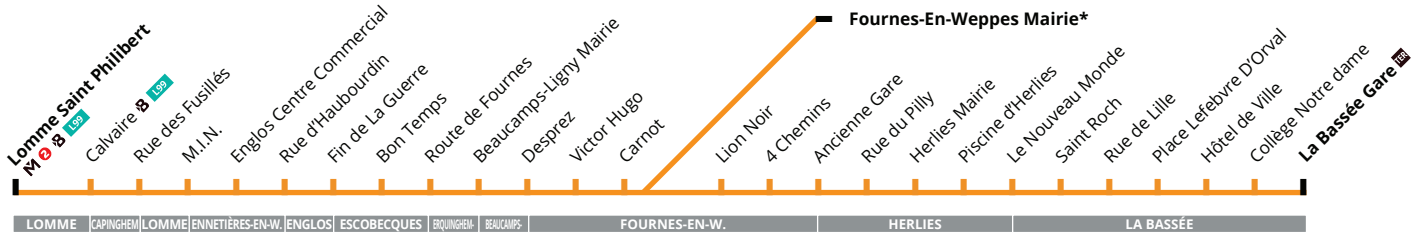

A partir du 2 septembre  
2024

**CORRESPONDANCES**  
 M Métro ligne 2   L99 Liège   TER SNCF   \* uniquement en période scolaire

**Du lundi au vendredi - période scolaire / Monday to Friday out of holidays**