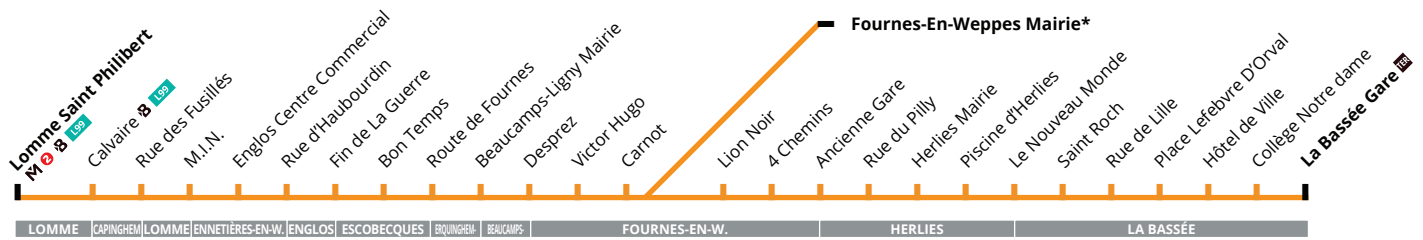

CORRESPONDANCES
Métro ligne 2 Liane SNCF * uniquement en période scolaire

Du lundi au vendredi - période scolaire / Monday to Friday out of holidays

	06:15	07:12	07:15	08:15	09:25	R	R	11:50	12:30	13:40	14:40	R	R	16:05	17:04	R	18:25	19:35	20:35
LOMME SAINT PHILIBERT	06:15	07:12	07:15	08:15	09:25	R	R	11:50	12:30	13:40	14:40	R	R	16:05	17:04	R	18:25	19:35	20:35
RUE DES FUSILLES	06:19	07:16	07:19	08:19	09:29	10:44	11:54	12:34	13:44	14:44	15:46	16:10	17:09	18:07	18:30	19:39	20:39		
ENGLOS CENTRE COMMERCIAL	06:21		07:21	08:21	09:31	10:46	11:57	12:37	13:47	14:47	15:50	16:13	17:13	18:12	18:33	19:41	20:41		
RUE D'HAUBOURDIN	06:24	07:22	07:24	08:24	09:33	10:48	12:00	12:40	13:50	14:49	15:52	16:17	17:17	18:15	18:36	19:44	20:44		
BEAUCAMPS-LIGNY MAIRIE	06:35	07:35	07:35	08:34	09:42	10:57	12:10	12:50	14:01	15:00	16:04	16:30	17:30	18:27	18:47	19:54	20:54		
FOURNES EN W. MAIRIE		07:45																	
FOURNES-EN-WEPPES LION NOIR	06:42		07:42	08:41	09:48	11:03	12:17	12:57	14:08	15:06	16:10	16:38	17:37	18:33	18:54	20:01	21:00		
HERLIES MAIRIE	06:47		07:48	08:46	09:53	11:08	12:23	13:02	14:13	15:11	16:15	16:44	17:43	18:38	19:00	20:07	21:05		
PISCINE D'HERLIES	06:48		07:49	08:47	09:55	11:10	12:24	13:03	14:14	15:13	16:17	16:45	17:44	18:40	19:01	20:08	21:06		
LE NOUVEAU MONDE	06:59		08:02	08:59	10:07	11:22	12:33	13:13	14:23	15:25	16:29	16:56	17:55	18:52	19:12	20:16	21:14		
LA BASSEE HOTEL DE VILLE	07:02		08:07	09:03	10:11	11:26	12:37	13:17	14:27	15:29	16:33	16:59	17:59	18:56	19:15	20:19	21:17		
LA BASSEE COLLEGE NOTRE DAME	07:03		08:08	09:04	10:12	11:27	12:37	13:17	14:27	15:30	16:34	17:00	18:00	18:57	19:16	20:19	21:17		
LA BASSEE GARE	07:04		08:09	09:05	10:13	11:28	12:38	13:18	14:28	15:31	16:35	17:01	18:01	18:58	19:17	20:20	21:18		

Du lundi au vendredi - vacances scolaires / Monday to Friday during holidays