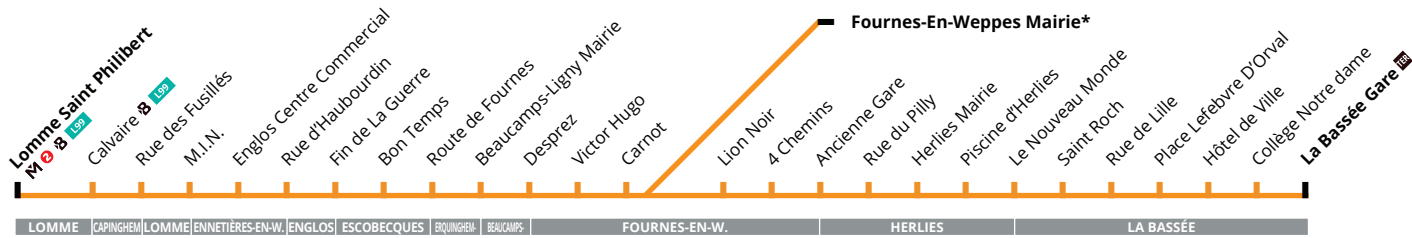

A partir du 2 septembre  
2024

**CORRESPONDANCES**  
 M Métro ligne 2   L99 Liane   TER SNCF   \* uniquement en période scolaire

**Du lundi au vendredi - période scolaire / Monday to Friday out of holidays**