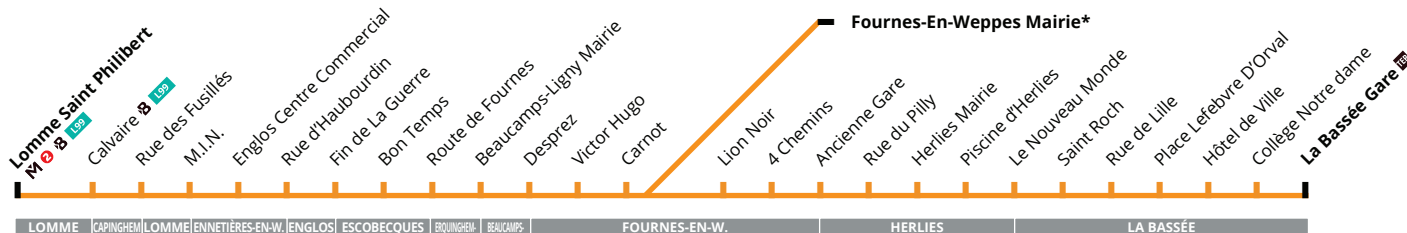

A partir du 2 septembre  
2024

CORRESPONDANCES  
M Métro ligne 2 L99 Liège TER SNCF \* uniquement en période scolaire

**Du lundi au vendredi - période scolaire / Monday to Friday out of holidays**

LOMME SAINT PHILIBERT	06:15	07:12	07:15	08:15	09:25	R	R	11:50	12:30	13:40	14:40	15:40	16:05	17:04	R	18:25	19:35	20:35
RUE DES FUSILLES	06:19	07:16	07:19	08:19	09:29	10:44	11:54	12:34	13:44	14:44	15:46	16:10	17:09	18:07	18:30	19:39	20:39	
ENGLOS CENTRE COMMERCIAL	06:21		07:21	08:21	09:31	10:46	11:57	12:37	13:47	14:47	15:50	16:13	17:13	18:12	18:33	19:41	20:41	
RUE D'HAUBOURDIN	06:24	07:22	07:24	08:24	09:33	10:48	12:00	12:40	13:50	14:49	15:52	16:17	17:17	18:15	18:36	19:44	20:44	
BEAUCAMPS-LIGNY MAIRIE	06:35	07:35	07:35	08:34	09:42	10:57	12:10	12:50	14:01	15:00	16:04	16:30	17:30	18:27	18:47	19:54	20:54	
FOURNES EN W. MAIRIE		07:45																
FOURNES-EN-WEPPES LION NOIR	06:42		07:42	08:41	09:48	11:03	12:17	12:57	14:08	15:06	16:10	16:38	17:37	18:33	18:54	20:01	21:00	
HERLIES MAIRIE	06:47		07:48	08:46	09:53	11:08	12:23	13:02	14:13	15:11	16:15	16:44	17:43	18:38	19:00	20:07	21:05	
PISCINE D'HERLIES	06:48		07:49	08:47	09:55	11:10	12:24	13:03	14:14	15:13	16:17	16:45	17:44	18:40	19:01	20:08	21:06	
LE NOUVEAU MONDE	06:59		08:02	08:59	10:07	11:22	12:33	13:13	14:23	15:25	16:29	16:56	17:55	18:52	19:12	20:16	21:14	
LA BASSEE HOTEL DE VILLE	07:02		08:07	09:03	10:11	11:26	12:37	13:17	14:27	15:29	16:33	16:59	17:59	18:56	19:15	20:19	21:17	
LA BASSEE COLLEGE NOTRE DAME	07:03		08:08	09:04	10:12	11:27	12:37	13:17	14:27	15:30	16:34	17:00	18:00	18:57	19:16	20:19	21:17	
LA BASSEE GARE	07:04		08:09	09:05	10:13	11:28	12:38	13:18	14:28	15:31	16:35	17:01	18:01	18:58	19:17	20:20	21:18	