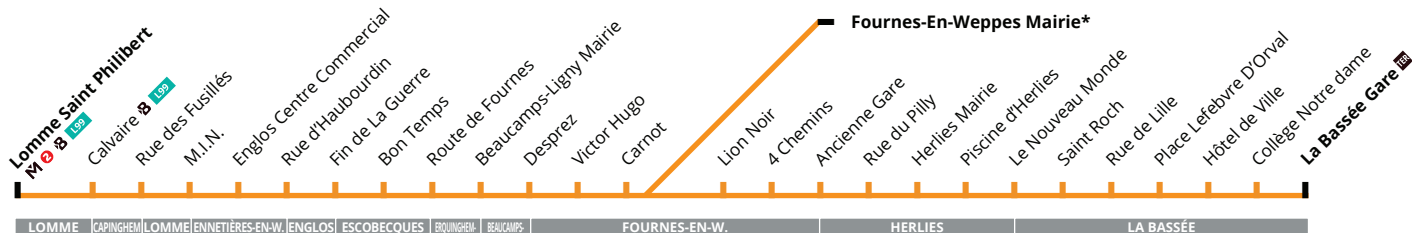

A partir du 2 septembre  
2024

**CORRESPONDANCES**  
 Métro ligne 2 L99 Liège TER SNCF \* uniquement en période scolaire

**Du lundi au vendredi - période scolaire / Monday to Friday out of holidays**

LOMME SAINT PHILIBERT	06:15	07:12	07:15	08:15	09:25	R	R	11:50	12:30	13:40	14:40	15:40	16:05	17:04	R	18:25	19:35	20:35
RUE DES FUSILLES	06:19	07:16	07:19	08:19	09:29	10:44	11:54	12:34	13:44	14:44	15:46	16:10	17:09	18:07	18:30	19:39	20:39	
ENGLOS CENTRE COMMERCIAL	06:21		07:21	08:21	09:31	10:46	11:57	12:37	13:47	14:47	15:50	16:13	17:13	18:12	18:33	19:41	20:41	
RUE D'HAUBOURDIN	06:24	07:22	07:24	08:24	09:33	10:48	12:00	12:40	13:50	14:49	15:52	16:17	17:17	18:15	18:36	19:44	20:44	
BEAUCAMPS-LIGNY MAIRIE	06:35	07:35	07:35	08:34	09:42	10:57	12:10	12:50	14:01	15:00	16:04	16:30	17:30	18:27	18:47	19:54	20:54	
FOURNES EN W. MAIRIE		07:45																
FOURNES-EN-WEPPES LION NOIR	06:42		07:42	08:41	09:48	11:03	12:17	12:57	14:08	15:06	16:10	16:38	17:37	18:33	18:54	20:01	21:00	
HERLIES MAIRIE	06:47		07:48	08:46	09:53	11:08	12:23	13:02	14:13	15:11	16:15	16:44	17:43	18:38	19:00	20:07	21:05	
PISCINE D'HERLIES	06:48		07:49	08:47	09:55	11:10	12:24	13:03	14:14	15:13	16:17	16:45	17:44	18:40	19:01	20:08	21:06	
LE NOUVEAU MONDE	06:59		08:02	08:59	10:07	11:22	12:33	13:13	14:23	15:25	16:29	16:56	17:55	18:52	19:12	20:16	21:14	
LA BASSEE HOTEL DE VILLE	07:02		08:07	09:03	10:11	11:26	12:37	13:17	14:27	15:29	16:33	16:59	17:59	18:56	19:15	20:19	21:17	
LA BASSEE COLLEGE NOTRE DAME	07:03		08:08	09:04	10:12	11:27	12:37	13:17	14:27	15:30	16:34	17:00	18:00	18:57	19:16	20:19	21:17	
LA BASSEE GARE	07:04		08:09	09:05	10:13	11:28	12:38	13:18	14:28	15:31	16:35	17:01	18:01	18:58	19:17	20:20	21:18	