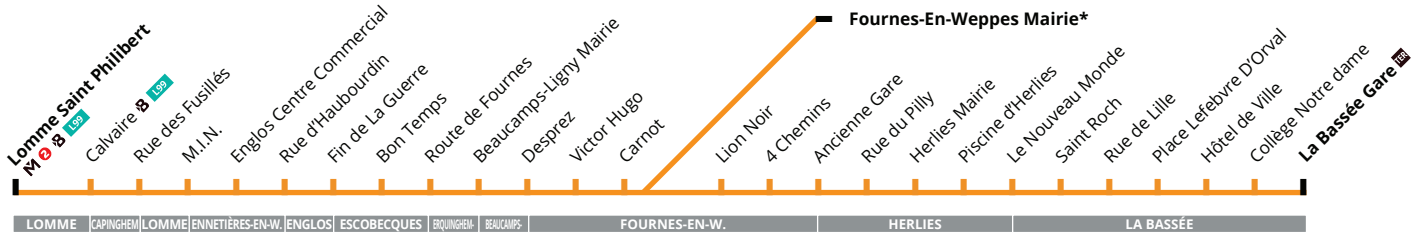

A partir du 2 septembre  
2024

CORRESPONDANCES  
M Métro ligne 2 L99 Liège TER SNCF \* uniquement en période scolaire

**Du lundi au vendredi - période scolaire / Monday to Friday out of holidays**

LOMME SAINT PHILIBERT	06:15	07:12	07:15	08:15	09:25	R	R	11:50	12:30	13:40	14:40	15:40	16:05	17:04	R	18:25	19:35	20:35
RUE DES FUSILLES	06:19	07:16	07:19	08:19	09:29	10:44	11:54	12:34	13:44	14:44	15:46	16:10	17:09	18:07	18:30	19:39	20:39	
ENGLOS CENTRE COMMERCIAL	06:21		07:21	08:21	09:31	10:46	11:57	12:37	13:47	14:47	15:50	16:13	17:13	18:12	18:33	19:41	20:41	
RUE D'HAUBOURDIN	06:24	07:22	07:24	08:24	09:33	10:48	12:00	12:40	13:50	14:49	15:52	16:17	17:17	18:15	18:36	19:44	20:44	
BEAUCAMPS-LIGNY MAIRIE	06:35	07:35	07:35	08:34	09:42	10:57	12:10	12:50	14:01	15:00	16:04	16:30	17:30	18:27	18:47	19:54	20:54	
FOURNES EN W. MAIRIE		07:45																
FOURNES-EN-WEPPES LION NOIR	06:42		07:42	08:41	09:48	11:03	12:17	12:57	14:08	15:06	16:10	16:38	17:37	18:33	18:54	20:01	21:00	
HERLIES MAIRIE	06:47		07:48	08:46	09:53	11:08	12:23	13:02	14:13	15:11	16:15	16:44	17:43	18:38	19:00	20:07	21:05	
PISCINE D'HERLIES	06:48		07:49	08:47	09:55	11:10	12:24	13:03	14:14	15:13	16:17	16:45	17:44	18:40	19:01	20:08	21:06	
LE NOUVEAU MONDE	06:59		08:02	08:59	10:07	11:22	12:33	13:13	14:23	15:25	16:29	16:56	17:55	18:52	19:12	20:16	21:14	
LA BASSEE HOTEL DE VILLE	07:02		08:07	09:03	10:11	11:26	12:37	13:17	14:27	15:29	16:33	16:59	17:59	18:56	19:15	20:19	21:17	
LA BASSEE COLLEGE NOTRE DAME	07:03		08:08	09:04	10:12	11:27	12:37	13:17	14:27	15:30	16:34	17:00	18:00	18:57	19:16	20:19	21:17	
LA BASSEE GARE	07:04		08:09	09:05	10:13	11:28	12:38	13:18	14:28	15:31	16:35	17:01	18:01	18:58	19:17	20:20	21:18	