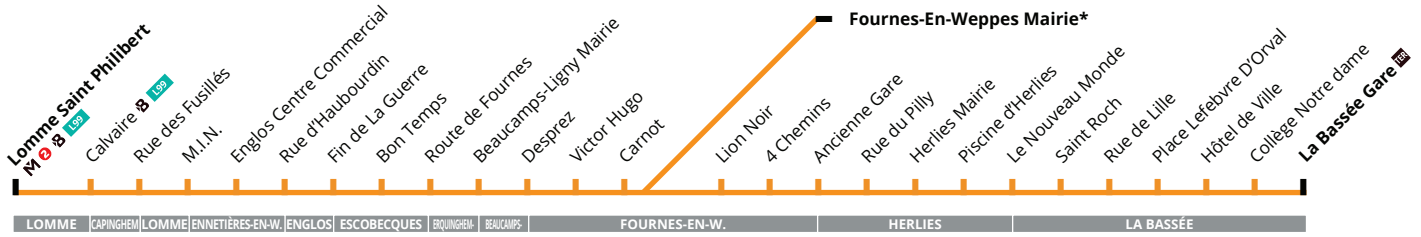

A partir du 2 septembre  
2024

**CORRESPONDANCES**  
 Métro ligne 2 Liane SNCF \* uniquement en période scolaire

**Du lundi au vendredi - période scolaire / Monday to Friday out of holidays**

LOMME SAINT PHILIBERT	06:15	07:12	07:15	08:15	09:25	R	R	11:50	12:30	13:40	14:40	15:40	16:05	17:04	R	18:25	19:35	20:35
RUE DES FUSILLES	06:19	07:16	07:19	08:19	09:29	10:44	11:54	12:34	13:44	14:44	15:46	16:10	17:09	18:07	18:30	19:39	20:39	
ENGLOS CENTRE COMMERCIAL	06:21		07:21	08:21	09:31	10:46	11:57	12:37	13:47	14:47	15:50	16:13	17:13	18:12	18:33	19:41	20:41	
RUE D'HAUBOURDIN	06:24	07:22	07:24	08:24	09:33	10:48	12:00	12:40	13:50	14:49	15:52	16:17	17:17	18:15	18:36	19:44	20:44	
BEAUCAMPS-LIGNY MAIRIE	06:35	07:35	07:35	08:34	09:42	10:57	12:10	12:50	14:01	15:00	16:04	16:30	17:30	18:27	18:47	19:54	20:54	
FOURNES EN W. MAIRIE		07:45																
FOURNES-EN-WEPPES LION NOIR	06:42		07:42	08:41	09:48	11:03	12:17	12:57	14:08	15:06	16:10	16:38	17:37	18:33	18:54	20:01	21:00	
HERLIES MAIRIE	06:47		07:48	08:46	09:53	11:08	12:23	13:02	14:13	15:11	16:15	16:44	17:43	18:38	19:00	20:07	21:05	
PISCINE D'HERLIES	06:48		07:49	08:47	09:55	11:10	12:24	13:03	14:14	15:13	16:17	16:45	17:44	18:40	19:01	20:08	21:06	
LE NOUVEAU MONDE	06:59		08:02	08:59	10:07	11:22	12:33	13:13	14:23	15:25	16:29	16:56	17:55	18:52	19:12	20:16	21:14	
LA BASSEE HOTEL DE VILLE	07:02		08:07	09:03	10:11	11:26	12:37	13:17	14:27	15:29	16:33	16:59	17:59	18:56	19:15	20:19	21:17	
LA BASSEE COLLEGE NOTRE DAME	07:03		08:08	09:04	10:12	11:27	12:37	13:17	14:27	15:30	16:34	17:00	18:00	18:57	19:16	20:19	21:17	
LA BASSEE GARE	07:04		08:09	09:05	10:13	11:28	12:38	13:18	14:28	15:31	16:35	17:01	18:01	18:58	19:17	20:20	21:18	