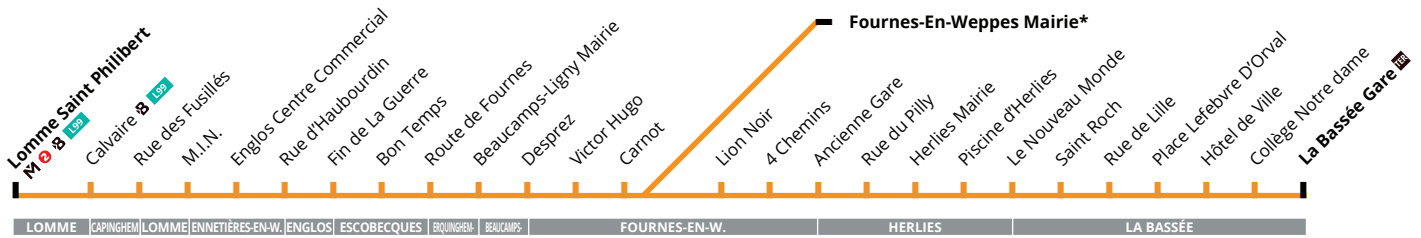

CORRESPONDANCES
Métro ligne 2 Liane TER SNCF * uniquement en période scolaire

Du lundi au vendredi - période scolaire / Monday to Friday out of holidays

LOMME SAINT PHILIBERT	06:15	07:12	07:15	08:15	R	R																
RUE DES FUSILLES	06:19	07:16	07:19	08:19	09:29	10:44	11:54	12:34	13:44	14:44	15:46	16:10	17:09	18:07	18:30	19:39	20:39					
ENGLOS CENTRE COMMERCIAL	06:21		07:21	08:21	09:31	10:46	11:57	12:37	13:47	14:47	15:50	16:13	17:13	18:12	18:33	19:41	20:41					
RUE D'HAUBOURDIN	06:24	07:22	07:24	08:24	09:33	10:48	12:00	12:40	13:50	14:49	15:52	16:17	17:17	18:15	18:36	19:44	20:44					
BEAUCAMPS-LIGNY MAIRIE	06:35	07:35	07:35	08:34	09:42	10:57	12:10	12:50	14:01	15:00	16:04	16:30	17:30	18:27	18:47	19:54	20:54					
FURNES EN W. MAIRIE		07:45																				
FURNES-EN-WEPPES LION NOIR	06:42		07:42	08:41	09:48	11:03	12:17	12:57	14:08	15:06	16:10	16:38	17:37	18:33	18:54	20:01	21:00					
HERLIES MAIRIE	06:47		07:48	08:46	09:53	11:08	12:23	13:02	14:13	15:11	16:15	16:44	17:43	18:38	19:00	20:07	21:05					
PISCINE D'HERLIES	06:48		07:49	08:47	09:55	11:10	12:24	13:03	14:14	15:13	16:17	16:45	17:44	18:40	19:01	20:08	21:06					
LE NOUVEAU MONDE	06:59		08:02	08:59	10:07	11:22	12:33	13:13	14:23	15:25	16:29	16:56	17:55	18:52	19:12	20:16	21:14					
LA BASSEE HOTEL DE VILLE	07:02		08:07	09:03	10:11	11:26	12:37	13:17	14:27	15:29	16:33	16:59	17:59	18:56	19:15	20:19	21:17					
LA BASSEE COLLEGE NOTRE DAME	07:03		08:08	09:04	10:12	11:27	12:37	13:17	14:27	15:30	16:34	17:00	18:00	18:57	19:16	20:19	21:17					
LA BASSEE GARE	07:04		08:09	09:05	10:13	11:28	12:38	13:18	14:28	15:31	16:35	17:01	18:01	18:58	19:17	20:20	21:18					

Du lundi au vendredi - vacances scolaires / Monday to Friday during holidays

LOMME SAINT PHILIBERT	06:15	07:15	08:15	09:25	R	R																
RUE DES FUSILLES	06:19	07:19	08:19	09:29	10:44	11:54	12:34	13:44	14:44	15:46	16:11	17:10	18:07	18:30	19:39	20:39						
ENGLOS CENTRE COMMERCIAL	06:21	07:21	08:21	09:31	10:46	11:57	12:37	13:47	14:47	15:50	16:14	17:14	18:12	18:33	19:42	20:41						
RUE D'HAUBOURDIN	06:23	07:23	08:23	09:33	10:48	12:00	12:40	13:50	14:49	15:52	16:18	17:18	18:15	18:37	19:45	20:43						
BEAUCAMPS-LIGNY MAIRIE	06:33	07:34	08:34	09:42	10:57	12:11	12:51	14:01	15:00	16:04	16:30	17:31	18:27	18:49	19:56	20:54						
FURNES EN W. MAIRIE																						
FURNES-EN-WEPPES LION NOIR	06:39	07:40	08:40	09:48	11:03	12:17	12:58	14:07	15:06	16:10	16:36	17:38	18:33	18:56	20:02	21:00						
HERLIES MAIRIE	06:44	07:45	08:45	09:53	11:08	12:22	13:03	14:12	15:11	16:15	16:41	17:43	18:38	19:01	20:07	21:05						
PISCINE D'HERLIES	06:45	07:46	08:46	09:55	11:10	12:23	13:04	14:13	15:13	16:17	16:42	17:44	18:40	19:02	20:08	21:06						
LE NOUVEAU MONDE	06:54	07:55	08:55	10:07	11:22	12:34	13:13	14:23	15:25	16:29	16:53	17:55	18:52	19:12	20:17	21:15						
LA BASSEE HOTEL DE VILLE	06:58	07:58	08:58	10:11	11:26	12:37	13:17	14:27	15:29	16:33	16:56	17:56	18:56	19:16	20:21	21:18						
LA BASSEE COLLEGE NOTRE DAME	06:58	07:58	08:58	10:12	11:27	12:38	13:17	14:27	15:30	16:34	16:57	18:00	18:57	19:16	20:21	21:18						
LA BASSEE GARE	06:59	07:59	08:59	10:13	11:28	12:39	13:18	14:28	15:31	16:35	16:58	18:01	18:58	19:17	20:22	21:19