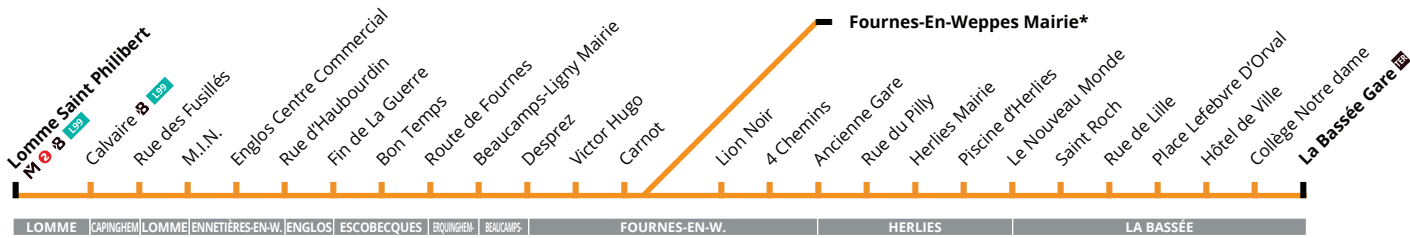

A partir du 2 septembre  
2024

**CORRESPONDANCES**  
 Métro ligne 2 | Liège | TER SNCF \* uniquement en période scolaire

**Du lundi au vendredi - période scolaire / Monday to Friday out of holidays**

LOMME SAINT PHILIBERT	06:15	07:12	07:15	08:15	R	R	11:50	12:30	13:40	14:40	15:40	16:05	17:04	R	18:25	19:35	20:35
RUE DES FUSILLES	06:19	07:16	07:19	08:19	09:29	10:44	11:54	12:34	13:44	14:44	15:46	16:10	17:09	18:07	18:30	19:39	20:39
ENGLOS CENTRE COMMERCIAL	06:21		07:21	08:21	09:31	10:46	11:57	12:37	13:47	14:47	15:50	16:13	17:13	18:12	18:33	19:41	20:41
RUE D'HAUBOURDIN	06:24	07:22	07:24	08:24	09:33	10:48	12:00	12:40	13:50	14:49	15:52	16:17	17:17	18:15	18:36	19:44	20:44
BEAUCAMPS-LIGNY MAIRIE	06:35	07:35	07:35	08:34	09:42	10:57	12:10	12:50	14:01	15:00	16:04	16:30	17:30	18:27	18:47	19:54	20:54
FOURNES EN W. MAIRIE		07:45															
FOURNES-EN-WEPPES LION NOIR	06:42		07:42	08:41	09:48	11:03	12:17	12:57	14:08	15:06	16:10	16:38	17:37	18:33	18:54	20:01	21:00
HERLIES MAIRIE	06:47		07:48	08:46	09:53	11:08	12:23	13:02	14:13	15:11	16:15	16:44	17:43	18:38	19:00	20:07	21:05
PISCINE D'HERLIES	06:48		07:49	08:47	09:55	11:10	12:24	13:03	14:14	15:13	16:17	16:45	17:44	18:40	19:01	20:08	21:06
LE NOUVEAU MONDE	06:59		08:02	08:59	10:07	11:22	12:33	13:13	14:23	15:25	16:29	16:56	17:55	18:52	19:12	20:16	21:14
LA BASSEE HOTEL DE VILLE	07:02		08:07	09:03	10:11	11:26	12:37	13:17	14:27	15:29	16:33	16:59	17:59	18:56	19:15	20:19	21:17
LA BASSEE COLLEGE NOTRE DAME	07:03		08:08	09:04	10:12	11:27	12:37	13:17	14:27	15:30	16:34	17:00	18:00	18:57	19:16	20:19	21:17
LA BASSEE GARE	07:04		08:09	09:05	10:13	11:28	12:38	13:18	14:28	15:31	16:35	17:01	18:01	18:58	19:17	20:20	21:18